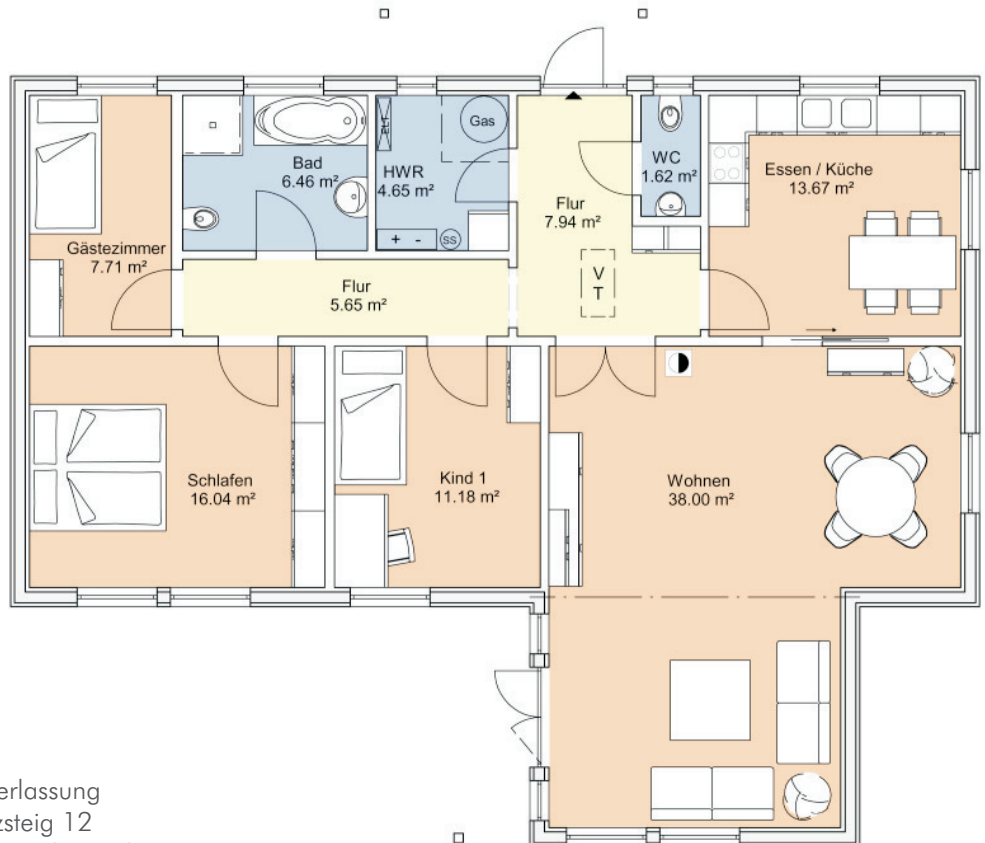

Magnus

Die Abbildungen können Sonderausstattungen enthalten!

Abmessung:
Länge: 14,55 m
Breite: 11,55 m

Gesamt Brutto:
ca. 112,93 m² DIN

Erdgeschoss

AKOST GmbH
Kessinerstraße 9
17033 Neubrandenburg
Fon +49(0)395-3504707
Fax +49(0)395-3504658