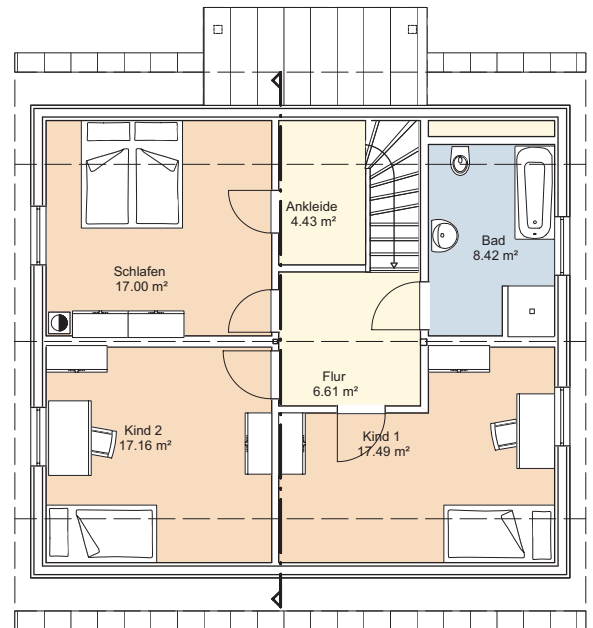

Eric

Die Abbildungen können Sonderausstattungen enthalten!

Erdgeschoss

Abmessung

Länge: 10,12 m
Breite: 8,87 m

Gesamt Brutto:
ca. 148 m² DIN

Obergeschoss

AKOST GmbH
Kalübber Str. 1
17039 Zirzow
Fon +49 (0)395-350 47 07
Fax +49 (0)395-350 46 58