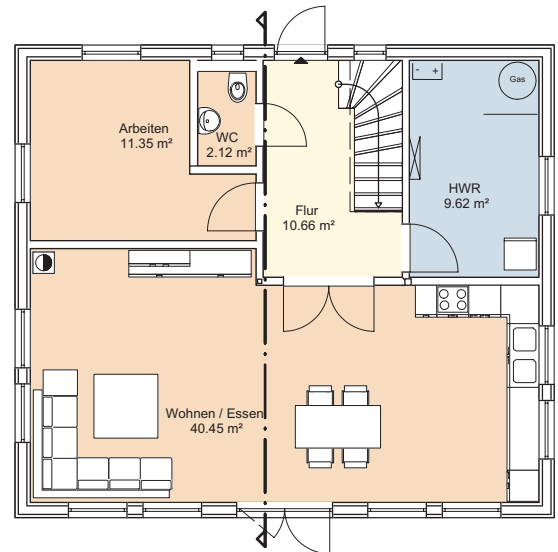

Eric

Die Abbildungen können Sonderausstattungen enthalten!

Erdgeschoss

Abmessung

Länge: 10,12 m
Breite: 8,87 m

Gesamt Brutto:
ca. 148 m² DIN

Obergeschoss

AKOST GmbH
Kalübber Str. 1
17039 Zirzow
Fon +49 (0)395-350 47 07
Fax +49 (0)395-350 46 58